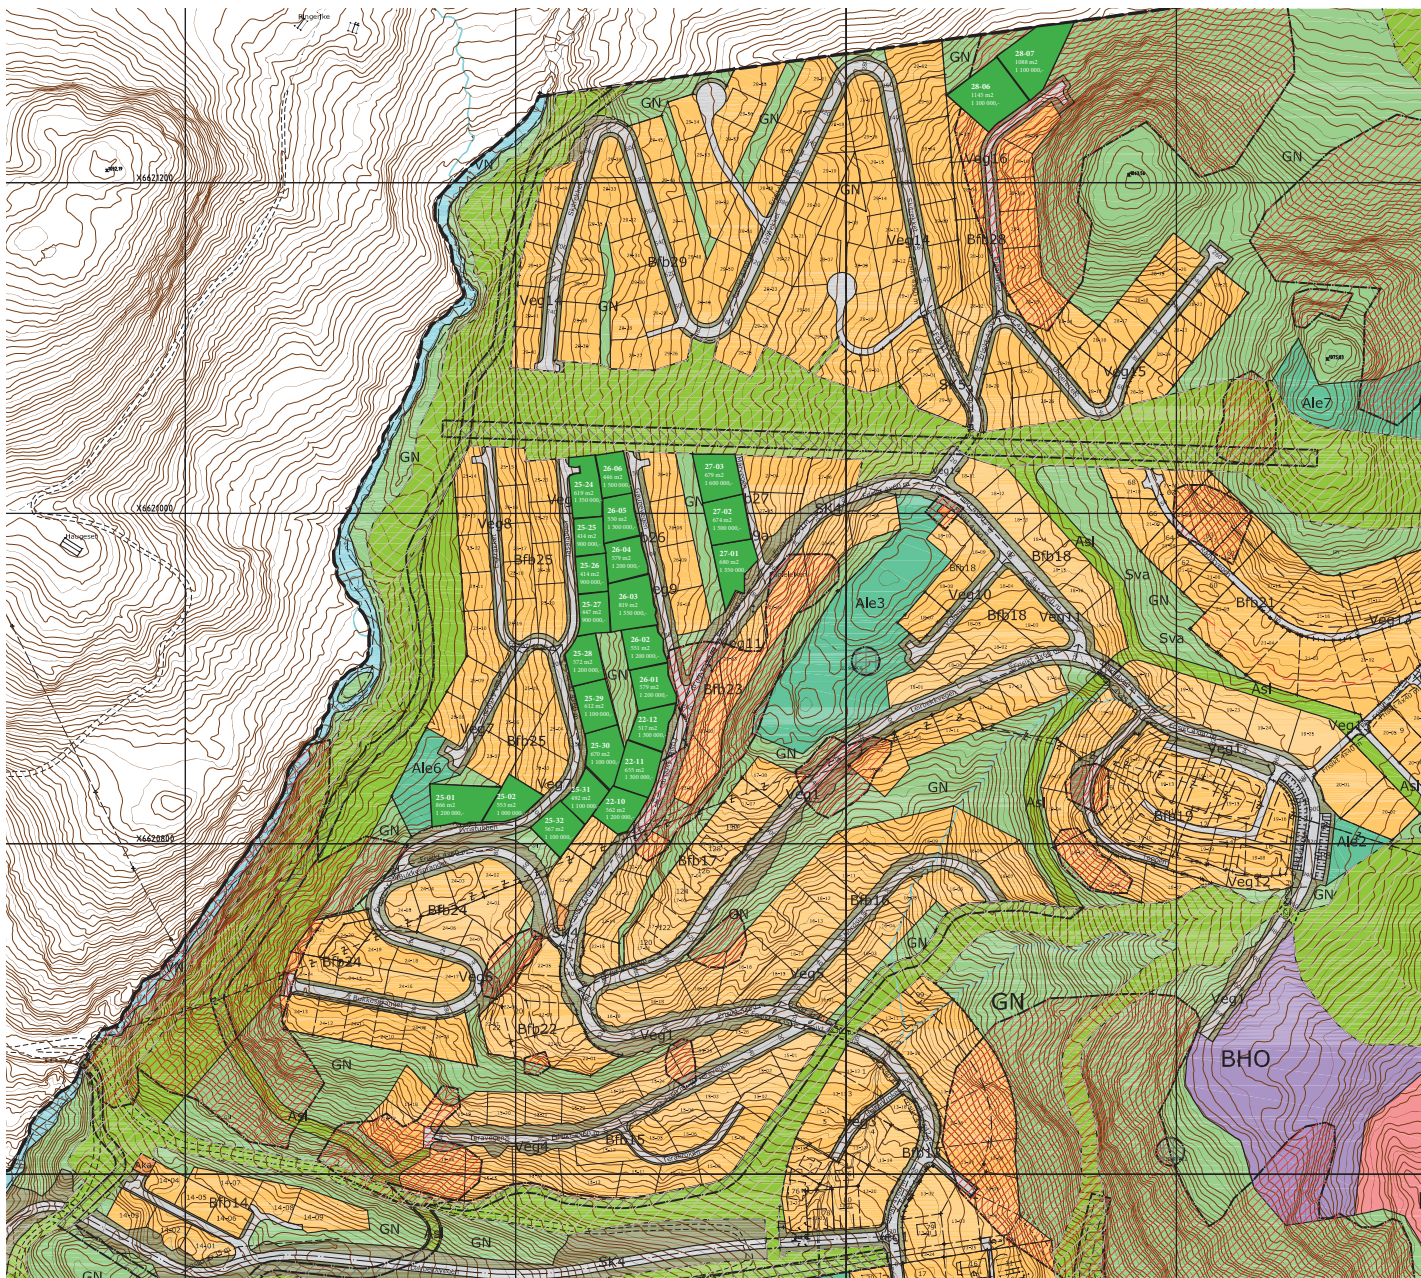

LEDIGE TOMTER

HOLTARDALEN

Les mer og se bilder på holtardalen.no

Se [Vinje kommunes kart](#)

Telefon
99 54 54 99
Stein Birger Johnsen
Daglig leder

E-post
sb@raulandinvest.no

Besøksadresse
Torggata 7
3724 SKIEN